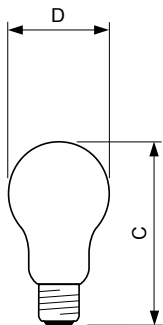

## Standard 40W E27 230V A55 FR 1CT/12X10F

Стандартные лампы накаливания с колбой грушевидной формы

### Данные о продукции

Общая информация	
Цоколь	E27 [ E27]
Рабочее положение	UNIVERSAL [ Any or Universal (U)]
Номинальный срок службы (ном.)	1000 h
Технические характеристики освещения	
Светоотдача (ном.)	415 lm
Коэффициент цветопередачи (ном.)	100
Эксплуатационные и электрические характеристики	
Power (Rated) (Nom)	40 W
Напряжение (ном.)	230 V
Системы управления и регулировка яркости света	
Возможность изменения яркости света	Yes
Механические компоненты и корпус	
Финишная обработка колбы	Frosted (FR)

### Чертеж размеров

Product	D (max)	D	C (max)
Standard 40W E27 230V A55 FR 1CT/12X10F	56 mm	55 mm	97 mm

STD 40W E27 230V A55 FR