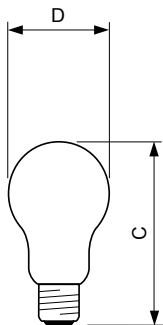

### Данные о продукции

Общая информация	
Цоколь	E27 [ E27]
Рабочее положение	UNIVERSAL [ Any or Universal (U)]
Номинальный срок службы (ном.)	1000 h
Технические характеристики освещения	
Светоотдача (ном.)	710 lm
Коэффициент цветопередачи (ном.)	100
Эксплуатационные и электрические характеристики	
Power (Rated) (Nom)	60 W
Напряжение (ном.)	230 V
Системы управления и регулировка яркости света	
Возможность изменения яркости света	Yes
Механические компоненты и корпус	
Финишная обработка колбы	Frosted (FR)

### Чертеж размеров

Product	D (max)	D	C (max)
Standard 60W E27 230V A55 FR 1CT/12X10F	56 mm	55 mm	97 mm

STD 60W E27 230V A55 FR