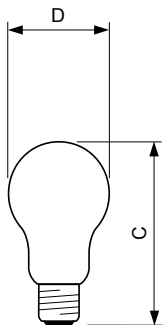

Standard A-shape clear

Standard 60W E27 230V A55 CL 1CT/12X10F

Стандартные лампы накаливания с колбой грушевидной формы

Данные о продукции

Общая информация	
Цоколь	E27 [E27]
Рабочее положение	UNIVERSAL [Any or Universal (U)]
Номинальный срок службы (ном.)	1000 h
Технические характеристики освещения	
Светоотдача (ном.)	710 lm
Коэффициент цветопередачи (ном.)	100
Эксплуатационные и электрические характеристики	
Power (Rated) (Nom)	60 W
Напряжение (ном.)	230 V
Системы управления и регулировка яркости света	
Возможность изменения яркости света	Yes
Механические компоненты и корпус	
Финишная обработка колбы	Clear (CL)

Соответствие требованиям и область применения	
Метка энергоэффективности (EEL)	E
Данные об изделии	
Полный код продукта	871150035456384
Название продукта для заказа	Standard 60W E27 230V A55 CL 1CT/12X10F
EAN/UPC — продукт	8711500354563
Код заказа	926000006627
Нумератор — количество на упаковку	1
Нумератор— упаковок на внешний короб	120
Материал № (12NC)	926000006627
Вес нетто (шт.)	0,025 kg
ILCOS Code	IAA/C-60-230-E27-55

Standard A-shape clear

Чертеж размеров

Product	D (max)	D	C (max)
Standard 60W E27 230V A55 CL 1CT/12X10F	56 mm	55 mm	97 mm

STD 60W E27 230V A55 CL