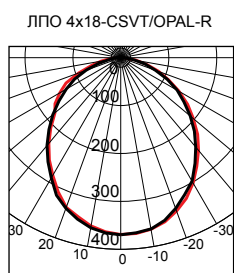

Класс светораспределения по ГОСТ Р 54350 – П.

Тип КСС – Д.

Наименование	Наименование ПРА	Коэффициент пульсации светильника, %	Мощность, Вт	Посадочные размеры светильника, мм	Кол-во шт. в упаковке	Масса 1 шт./упаковки не более, кг	Габаритные размеры упаковки, мм	Объем упаковки, м <sup>3</sup>	Артикул для заказа
■ ЛПО 4x18-CSVT/OPAL-VS	VOSSLON SCHWABE	менее 5	4x18	620x620x80	2	3,3/7,3	635x630x180	0,072	ЦБ000000956
■ ЛПО 4x18-CSVT/OPAL	ЭПРА	менее 17	4x18	620x620x80	2	3,3/7,3	635x630x180	0,072	ЦБ000000731
■ ЛПО 4x18-CSVT/OPAL-EM	электромагнитный ПРА	-	4x18	620x620x80	2	4,1/8,9	635x630x180	0,072	ЦБ000003753