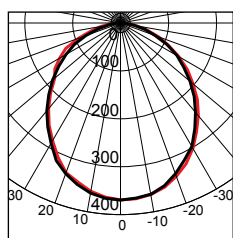

Класс светораспределения по ГОСТ Р 54350 – П.

Тип КСС – Д.

ЛВО 4x18-CSVT/GR-OPAL-R

Наименование	Наименование ПРА	Коэффициент пульсации светильника, %	Мощность, Вт	Посадочные размеры светильника, мм	Кол-во шт. в упаковке	Масса 1 шт./упаковки не более, кг	Габаритные размеры упаковки, мм	Объем упаковки, м ³	Артикул для заказа
■ ЛВО 4x18-CSVT/GR-OPAL-VS	VOSSLON SCHWABE	менее 5	4x18	588x588	2	2,9 / 6,5	605x635x180	0,07	ЦБ000001099
■ ЛВО 4x18-CSVT/GR-OPAL	ЭПРА	менее 17	4x18	588x588	2	2,9 / 6,5	605x635x180	0,07	ЦБ000000947