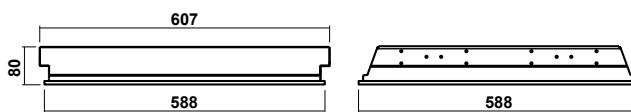

СВЕТИЛЬНИКИ ЛВО 4x18-CSVT/GR для потолка «Грильято» с пластиковым рассеивателем OPAL

Светильники ЛВО 4x18-CSVT/GR для потолка «Грильято» с пластиковым рассеивателем OPAL предназначены для общего освещения общественных зданий и других аналогичных помещений. Допускается применение светильников для освещения жилых помещений.

ЛВО 4x18-CSVT/GR-OPAL

- Светильники ЛВО 4x18-CSVT/GR монтируются в подвесные потолки типа «Грильято». Светильники комплектуются пластиковым рассеивателем в металлической рамке OPAL.
- Срок службы светильников не менее 10 лет.
- Светильники предназначены для работы в сети переменного тока с номинальным напряжением $230\text{ В} \pm 10\%$, частоты 50–60 Гц.
- Устойчивость к механическим воздействиям по группе М1 по ГОСТ 17516.1-90.
- Светильники комплектуются электронными пускорегулирующими аппаратами VOSSLON SCHWABE, ЭПРА.
- Светильники соответствуют требованиям технических регламентов таможенного союза: ТР ТС 004/2011 и ТР ТС 020/2011. Продукция сертифицирована.

Класс светораспределения по ГОСТ Р 54350 – П.

Тип КСС – Д.

ЛВО 4x18-CSVT/GR-OPAL-R

Наименование	Наименование ПРА	Коэффициент пульсации светильника, %	Мощность, Вт	Посадочные размеры светильника, мм	Кол-во шт. в упаковке	Масса 1 шт./упаковки не более, кг	Габаритные размеры упаковки, мм	Объем упаковки, м ³	Артикул для заказа
■ ЛВО 4x18-CSVT/GR-OPAL-VS	VOSSLON SCHWABE	менее 5	4x18	588x588	2	2,9 / 6,5	605x635x180	0,07	ЦБ000001099
■ ЛВО 4x18-CSVT/GR-OPAL	ЭПРА	менее 17	4x18	588x588	2	2,9 / 6,5	605x635x180	0,07	ЦБ000000947