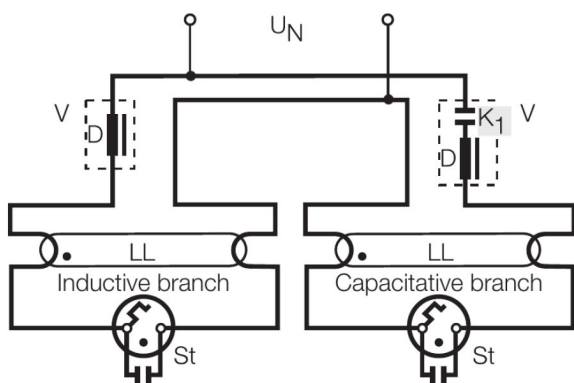

Фотометрические данные

Световой поток	1200 лм
Цветность	640
Номинальная цветовая температура	4000 К
Номинальный световой поток	1200 лм
Цветовая температура	4000 К
Световой поток	1200 лм

Размеры и вес

Диаметр трубки	26 mm
Длина	590,0 mm
Длина с цоколем без штырьков	590,00 mm
Диаметр	26,0 mm

Схема подключения

Wiring diagram

ДАнные для заказа

Product code	Упаковка (цена/шт.)	Размеры (длина x ширина x высота)	Вес брутто	Объем
4008321959652	Sleeves 1	605 mm x 28 mm x 27 mm	89,00 g	0.46 дм ³
4008321959751	Shipping carton box 25	142 mm x 145 mm x 632 mm	2625,00 g	13.01 дм ³
4052899352797	Sleeves 1	605 mm x 28 mm x 27 mm	89,00 g	0.46 дм ³
4052899352803	Shipping carton box 25	625 mm x 150 mm x 155 mm	2419,00 g	14.53 дм ³
4052899941342	Sleeves 1	605 mm x 28 mm x 27 mm	89,00 g	0.46 дм ³
4052899941397	Shipping carton box 25	625 mm x 150 mm x 155 mm	2419,00 g	14.53 дм ³

The mentioned product code describes the smallest quantity unit which can be ordered. One shipping unit can contain one or more single products. When placing an order, for the quantity please enter single or multiples of a shipping unit.