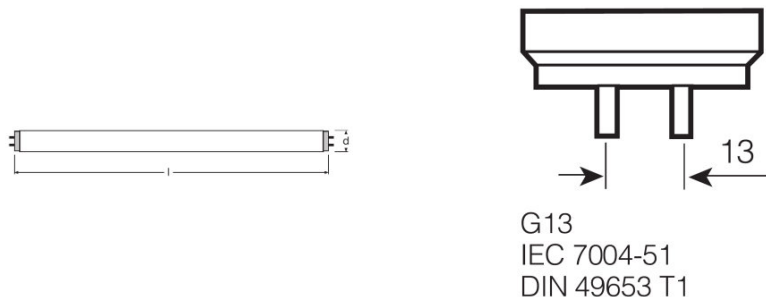

ТЕХНИЧЕСКОЕ ОПИСАНИЕ ПРОДУКТА

L 18 W/640 K

Basic T8 | Трубчатые люминесцентные лампы трубчатой формы диаметром 26мм с цоколем G13

TECHNICAL DATA

Электрические параметры

Номинальное напряжение	230 В
Мощность	18,00 Вт
Номинальная мощность	18,00 Вт
Ток лампы	0,37 А

Фотометрические данные

Световой поток	1200 лм
Цветность	640
Номинальная цветовая температура	4000 К
Номинальный световой поток	1200 лм
Цветовая температура	4000 К
Световой поток	1200 лм

Размеры и вес

Диаметр трубки	26 mm
Длина	590,0 mm
Длина с цоколем без штырьков	590,00 mm
Диаметр	26,0 mm

Схема подключения

Wiring diagram

ДАнные для заказа

Product code	Упаковка (цена/шт.)	Размеры (длина x ширина x высота)	Вес брутто	Объем
4008321959652	Sleeves 1	605 mm x 28 mm x 27 mm	89,00 g	0.46 дм ³
4008321959751	Shipping carton box 25	142 mm x 145 mm x 632 mm	2625,00 g	13.01 дм ³
4052899352797	Sleeves 1	605 mm x 28 mm x 27 mm	89,00 g	0.46 дм ³
4052899352803	Shipping carton box 25	625 mm x 150 mm x 155 mm	2419,00 g	14.53 дм ³
4052899941342	Sleeves 1	605 mm x 28 mm x 27 mm	89,00 g	0.46 дм ³
4052899941397	Shipping carton box 25	625 mm x 150 mm x 155 mm	2419,00 g	14.53 дм ³